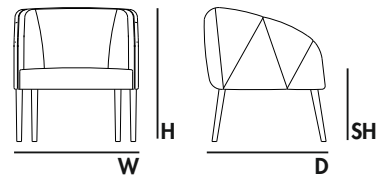

Fabric: 2,5 mts | 98,4" (same fabric)
Leather: 5,0 m2 | 53,8 ft2

* FR high resilience foam | Espuma de alta resiliência FR | Espuma de alta resiliencia FR

TECHNICAL | TÉCNICO | TÉCNICO

OYCD

DIMENSIONS | DIMENSÕES | DIMENSIONES mm
W 760 H 820 D 740 SH 440
W 29,9" H 32,3" D 29,1" SH 17,3"